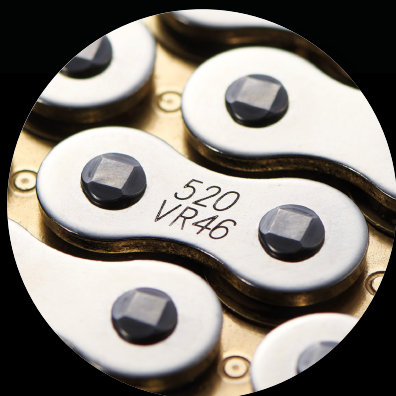

520/525 VR46

ROSSI MODEL

Acompanha brinde exclusivo:
boné DID X VR46

Para celebrar uma parceria de longa data, Valentino Rossi se juntou à DID para criar uma série de produtos personalizados, como a corrente VR46. Cada detalhe, da corrente à embalagem, foi desenvolvido pensando em você, fã incondicional de um dos maiores pilotos de todos os tempos! A corrente traz a assinatura VR46, e possui a placa externa de prata, simbolizando sua carreira brilhante, além de uma placa interna dourada, em homenagem às suas vitórias. O elo de fechamento por rebite, traz a cor favorita do piloto, o Valentino Yellow. A corrente VR46 possui tecnologia X-Ring® e Direct, que oferece baixo atrito, maior desempenho, durabilidade e uma transmissão mais suave.

520VR46	525VR46
MAX. 800.cc	MAX. 1.000.cc

*Consultar tabela de aplicação.

Saiba mais:

520/525 VR|46

ROSSI MODEL

VENDAS

CORCOPIN:

R. General Osorio, 494
Santa Efigênia, SÃO PAULO
Tel.: 55 11 3222 1657
Tel.: 55 11 3222 2808
corcopin@uol.com.br